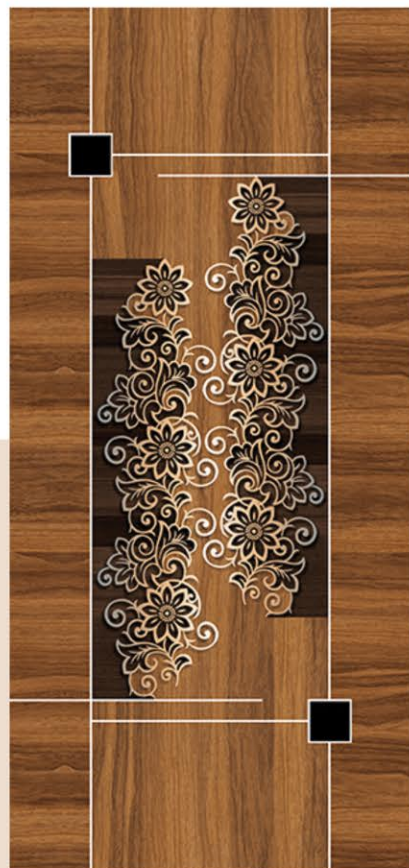

ML-01

ML-02

ML-03

ML-07

ML-08

ML-09

ML-04

ML-05

ML-06

ML-10

ML-11

ML-12

MICRO LAMINATION DOORS

SIZE
7 X 3.25
FEET

Enchanting
Crafting entrances, creating homes

SHREE DOORS
Door of Happiness

ML-13

ML-14

ML-15

ML-19

ML-20

ML-21

ML-16

ML-17