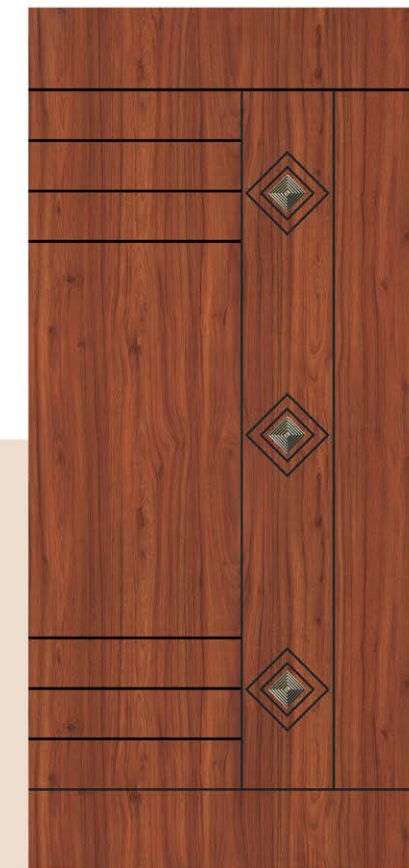

CP-1018

CP-1019

CP-1001

CP-1015

CP-1016

CP-1017

CP-1002

CP-1004

CP-1005

CUT PASTE LAMINATED DOORS

SIZE
7 X 3.25
FEET

Classic
Your haven of beauty

SHREE DOORS®
Door of Happiness

CP-07

CP-10

CP-11