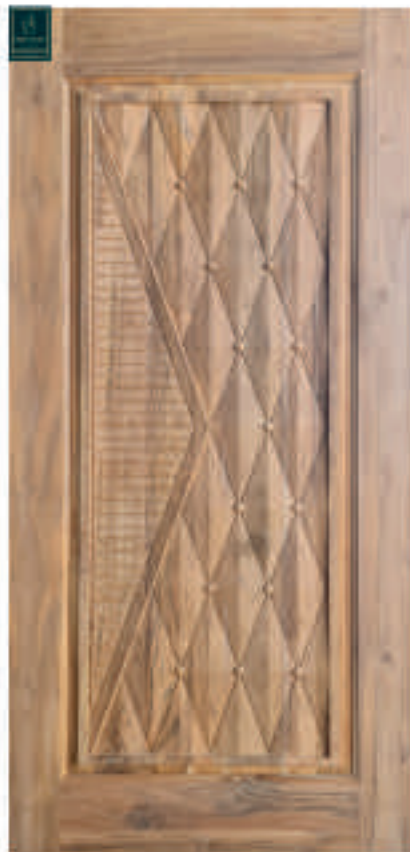

### 3D BURMA BORDER & GANA TEAK DOORS

**SCAR 15**

**SCAR 16**

**SCAR 17**

**SCAR 18**

**SCAR 19**

**SCAR 20**

### 3D BURMA BORDER & GANA TEAK DOORS

**SCAR 21**

**SCAR 22**

**SCAR 23**

**SCAR 24**

**SCAR 25**

**SCAR 26**

## 3D BURMA BORDER & GANA TEAK DOORS

**SCAR 27**

**SCAR 28**

**SCAR 29**

**SCAR 30**

**SCAR 31**

**SCAR 32**

Note : Their may be a Color Variation of 15 % to 20 %